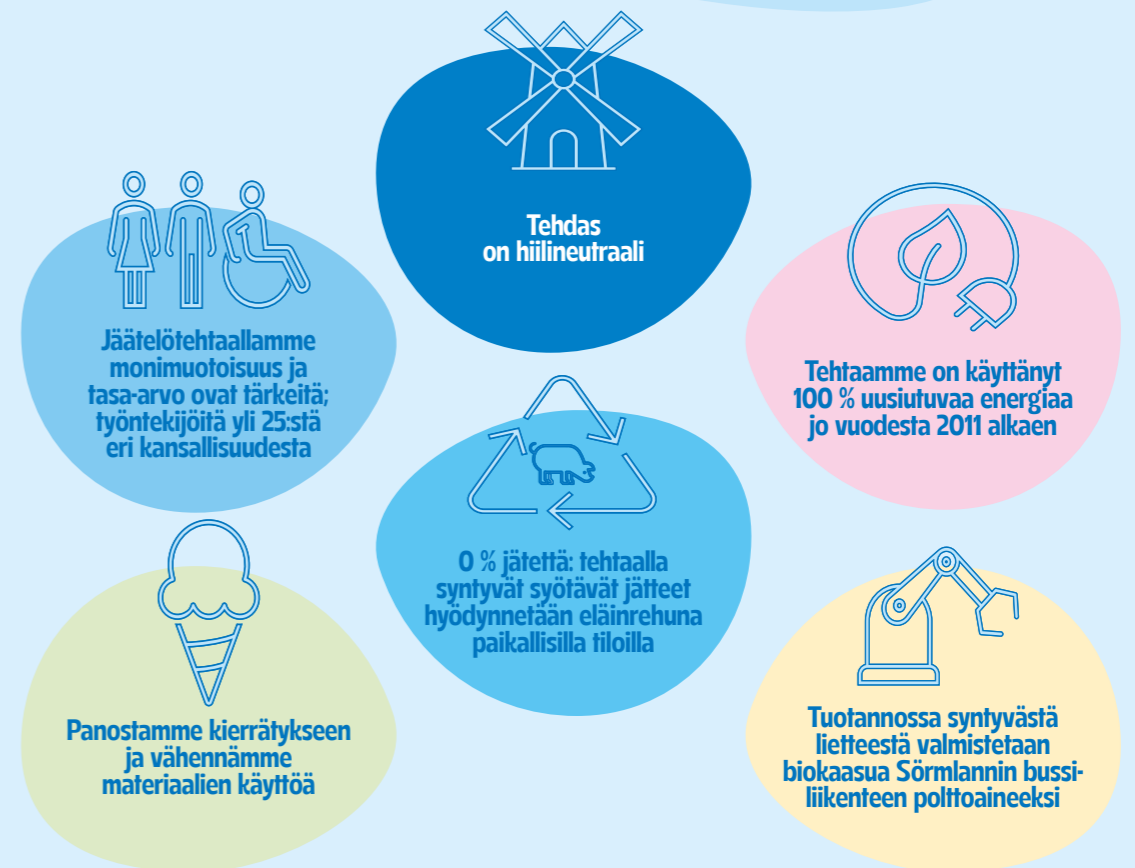

Vastuullista jäätelönvalmistusta!

Niin ihmisten kuin ympäristönkin kannalta!